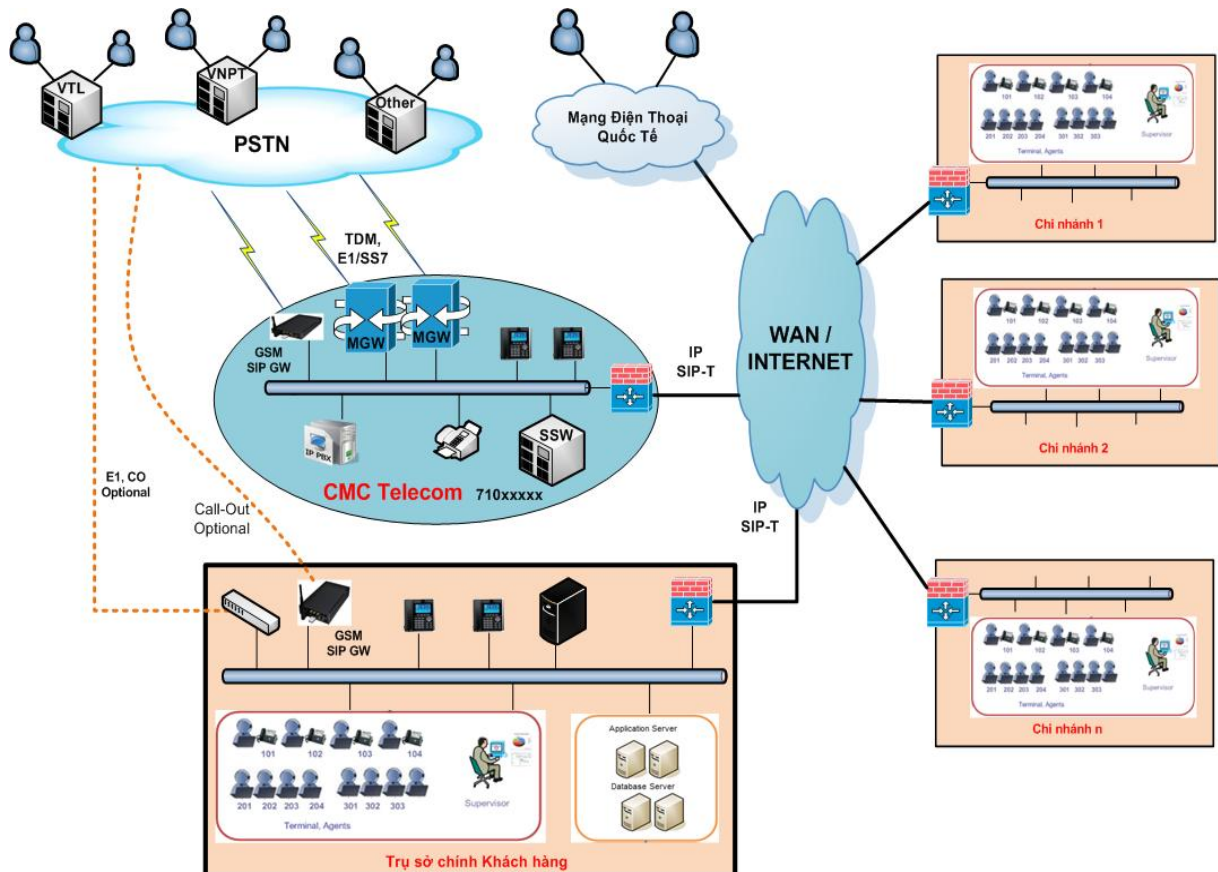

Kính gửi quý khách hàng,

Trước hết, Công ty CP Hạ Tầng Viễn Thông CMC xin trân trọng cảm ơn sự hợp tác và tin cậy của quý Công ty đã tin tưởng và sử dụng dịch vụ của CMCTelecom trong thời gian qua.

Căn cứ theo nhu cầu của quý công ty về việc sử dụng dịch vụ điện thoại cố định Gigafone, CMCTelecom xin gửi quý công ty bảng giá cước dịch vụ như sau:

1) Đầu số dịch vụ:

Dịch vụ GigaFone là dịch vụ điện thoại cố định chạy trên nền IP, do CMC cung cấp với đầu số [mã vùng] 710 [6-9] xxxx (x: 0-9)

Dịch vụ GigaFone là dịch vụ sử dụng đường truyền Internet băng thông rộng, ứng dụng công nghệ IP, công nghệ hiện đại đáp ứng đầy đủ nhu cầu của khách hàng đa dạng.

CMC cung cấp dịch vụ GigaFone với vùng phủ rộng (TP HCM, Hà Nội & Đà Nẵng), đa dạng về kết nối cũng như thiết bị đầu cuối với kho số đẹp dồi dào.

- a. 024 / 028 7106xxxx
- b. 024 / 028 7107xxxx
- c. 024 / 028 7108xxxx
- d. 024 / 028 7109xxxx / 0236 7109 xxx

2) Mô hình kết nối thoại cố định Gigafone

Mô hình Gigafone - CMCTelecom